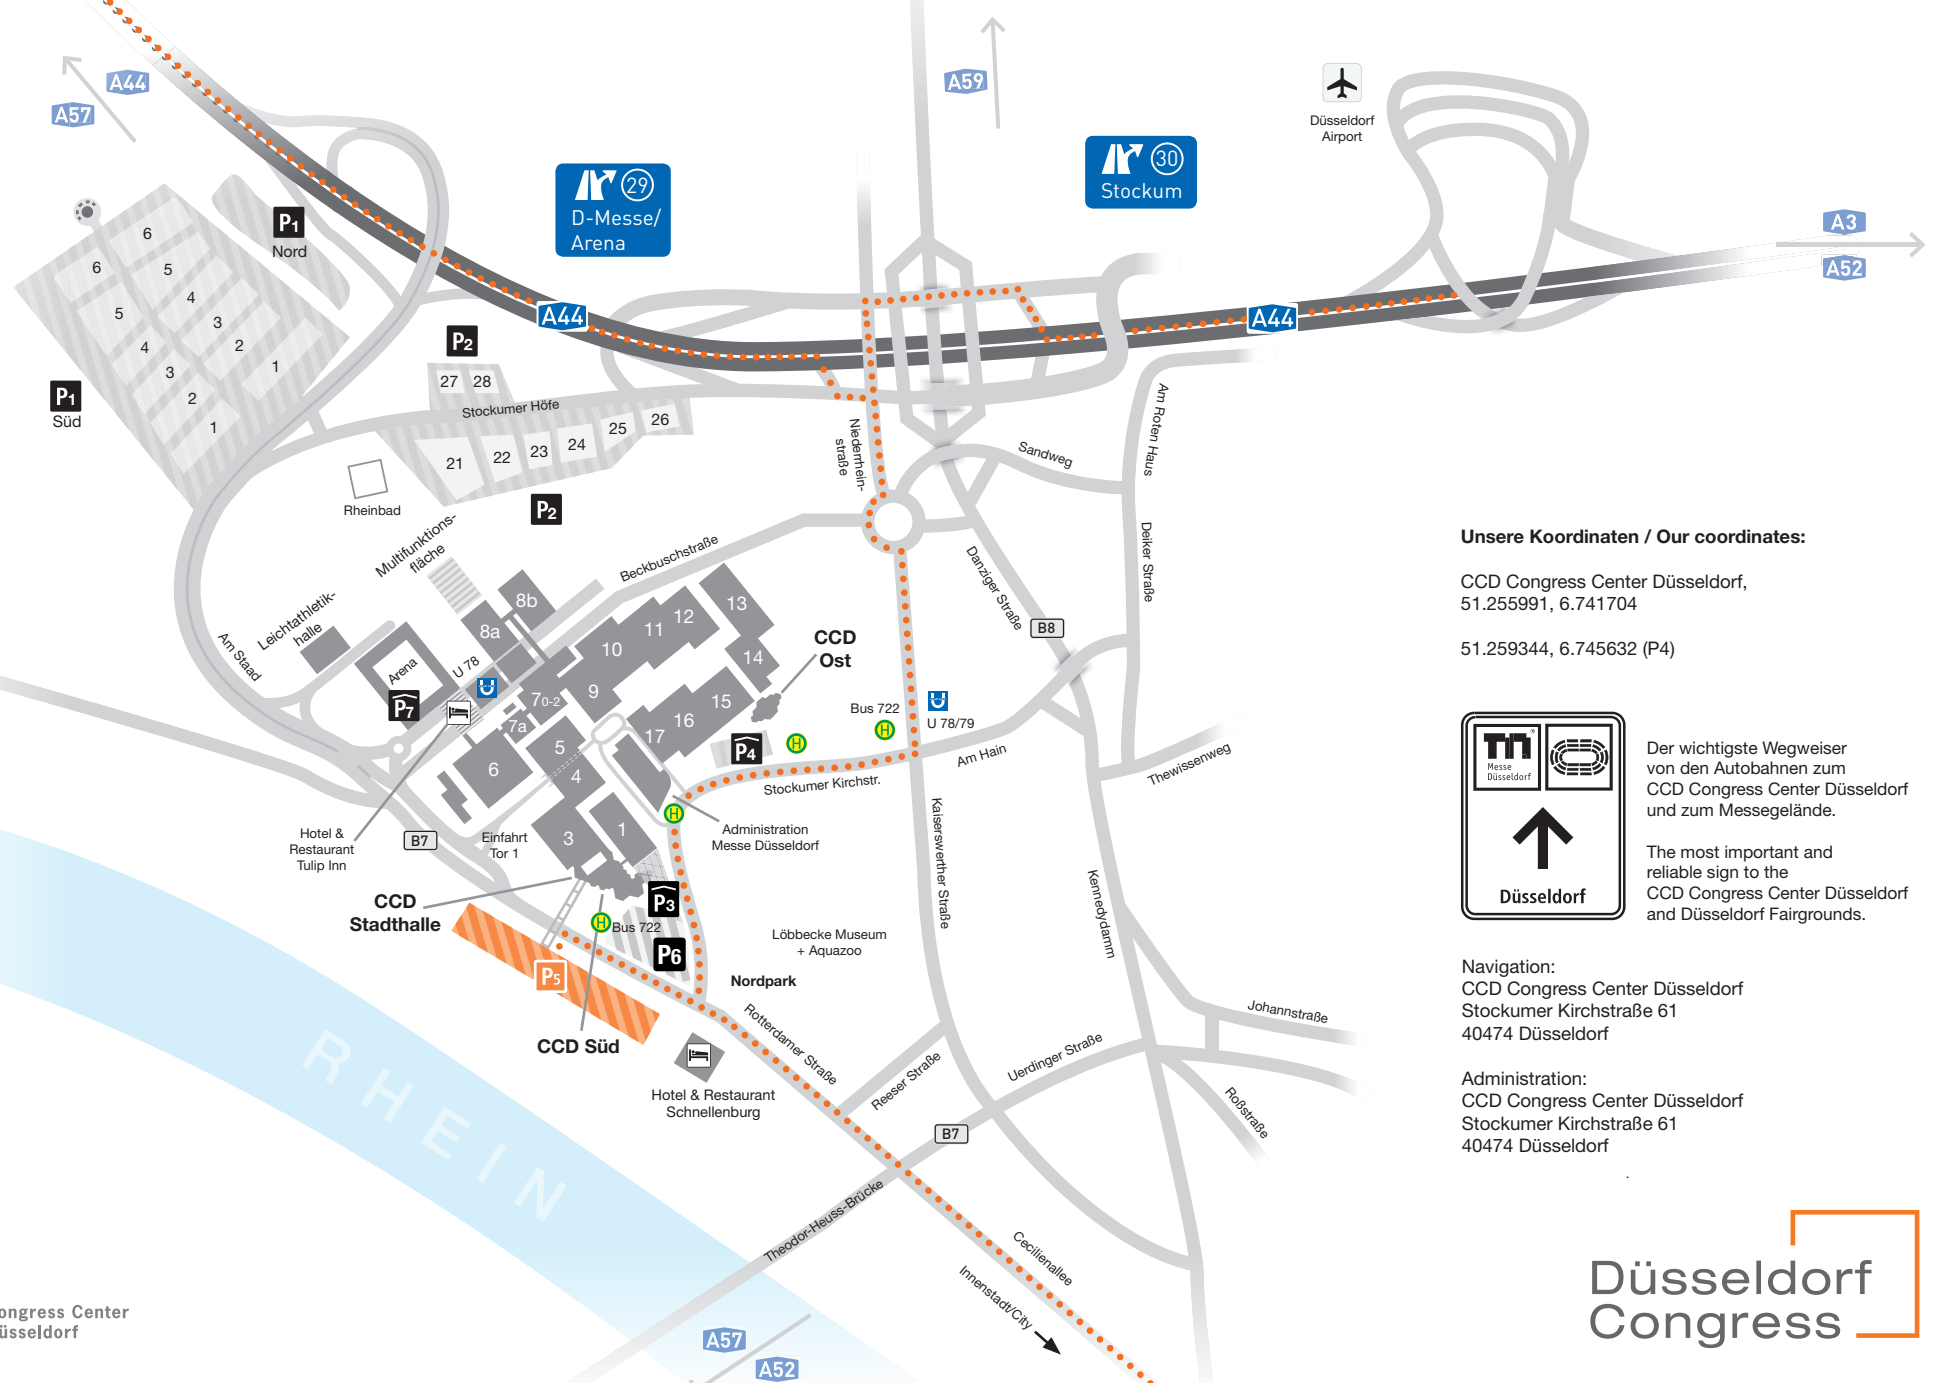

**Parkplatz P5  
Car Park P5**

**Unsere Koordinaten / Our coordinates:**

CCD Congress Center Düsseldorf,  
51.255991, 6.741704

51.259344, 6.745632 (P4)

Der wichtigste Wegweiser von den Autobahnen zum CCD Congress Center Düsseldorf und zum Messegelände.

The most important and reliable sign to the CCD Congress Center Düsseldorf and Düsseldorf Fairgrounds.

Navigation:  
CCD Congress Center Düsseldorf  
Stockumer Kirchstraße 61  
40474 Düsseldorf

Administration:  
CCD Congress Center Düsseldorf  
Stockumer Kirchstraße 61  
40474 Düsseldorf